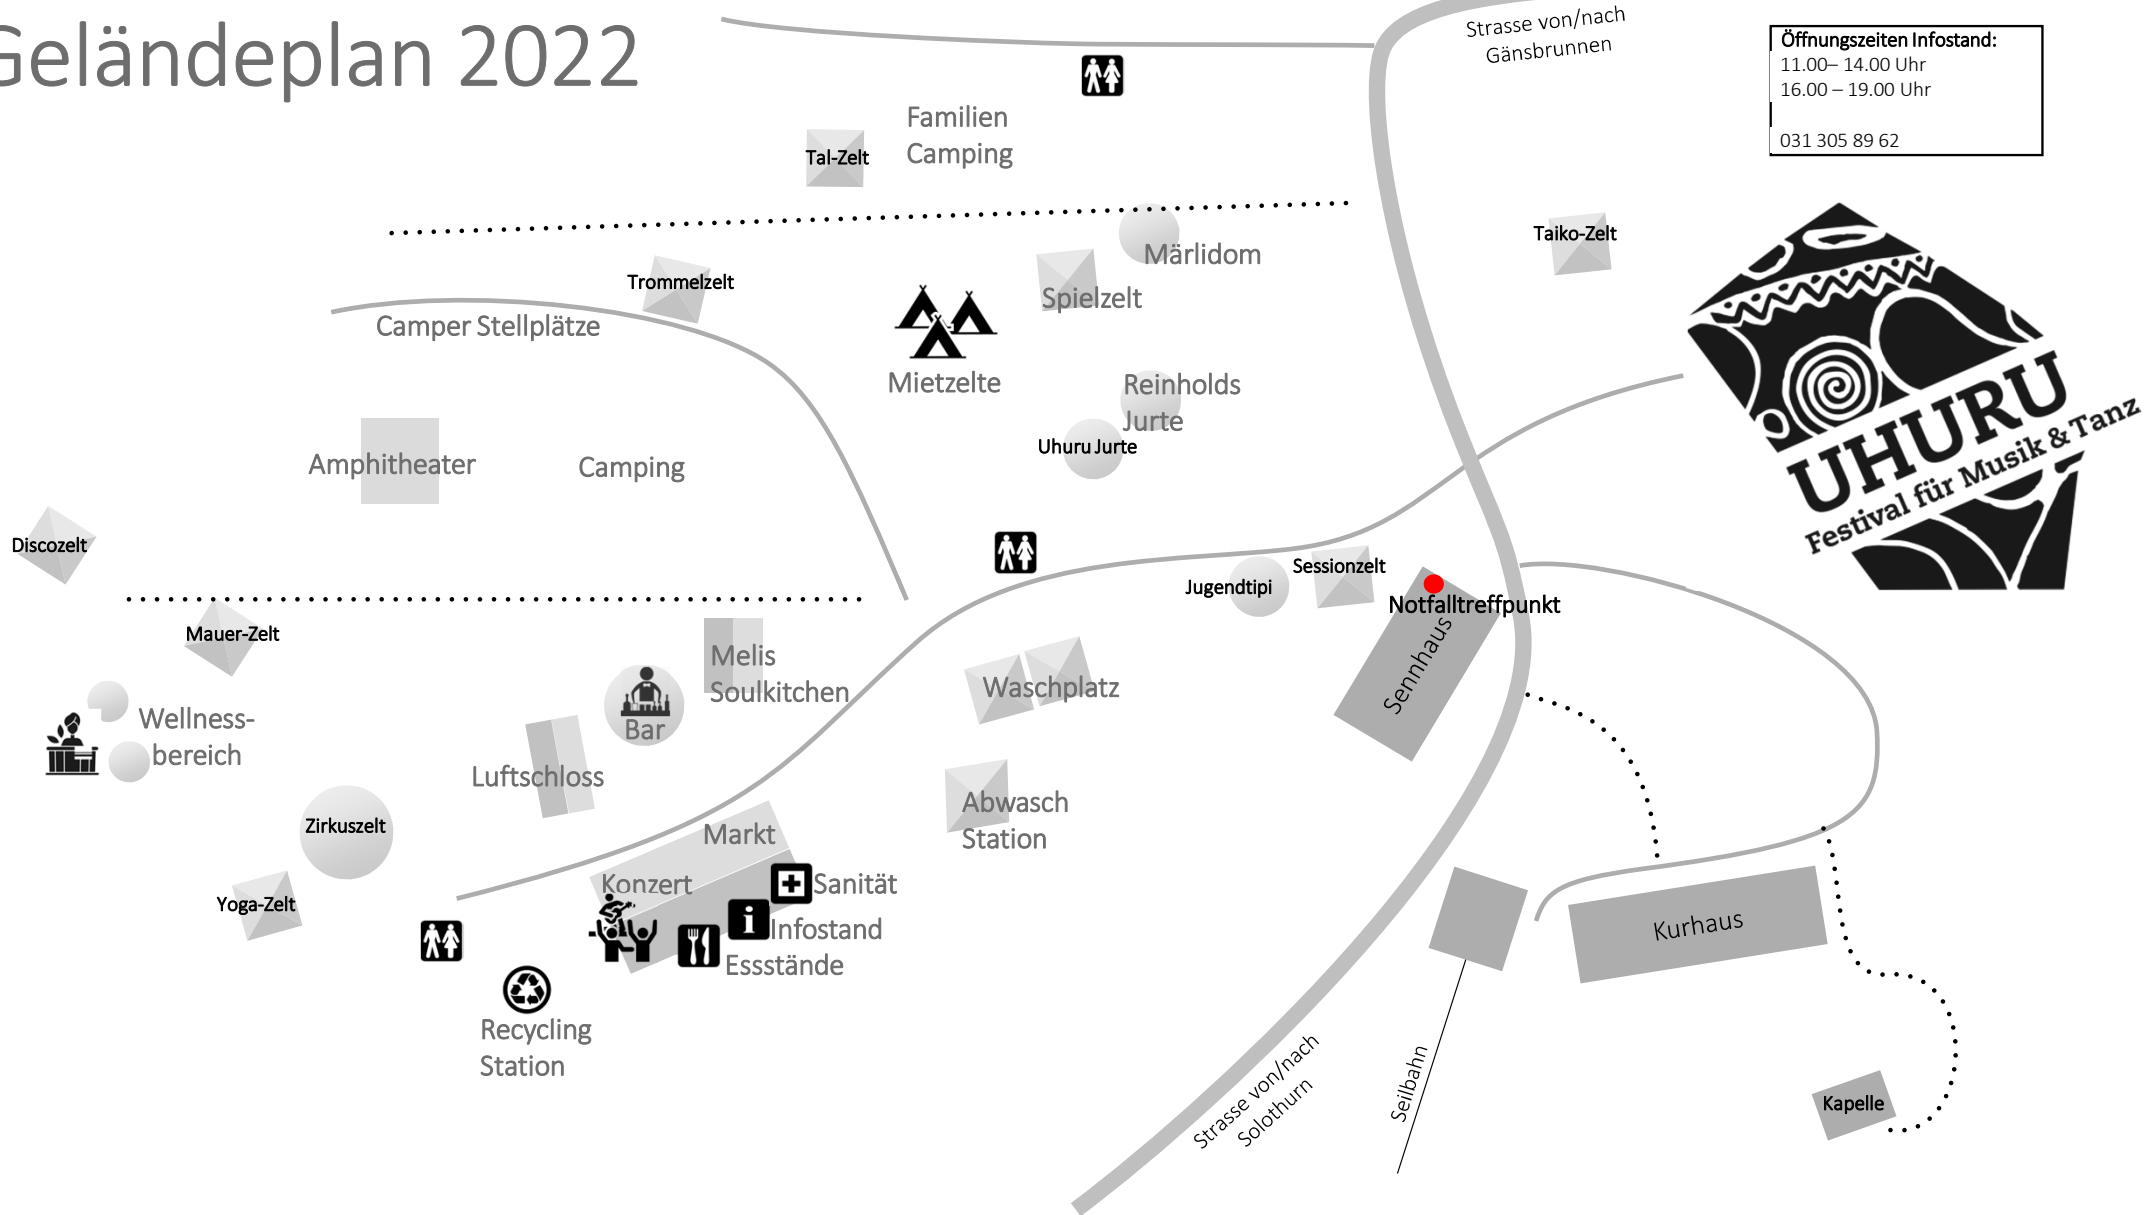

# Geländeplan 2022

Öffnungszeiten Infostand:  
11.00– 14.00 Uhr  
16.00 – 19.00 Uhr  
031 305 89 62